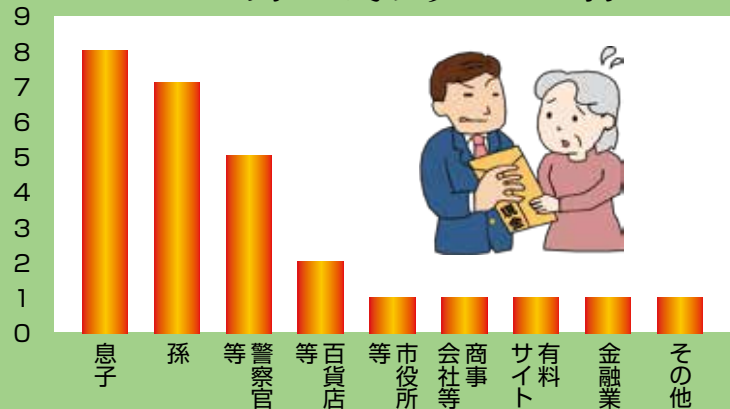

埼玉県の被害 756件・被害総額 約11億844万円

越谷市内の被害状況

振り込め詐欺被害 27件

【県内警察署別ワースト7位 前年比件数増加】

被害総額約6,922万円

【昨年の被害額突破】

1件当たりの被害 約256万円

金融機関等による水際防止

未然防止件数 25件

防止額 約3,277万円〔暫定数字〕

平成29年越谷市の二セ電話!

ペテン師が成りすました者

家族の絆で被害防止! 不審な電話が掛かって来たら越谷警察署 048-964-0110 に連絡を

皆様の仕事等をしている間に、犯人は自宅にいる父母等を狙い二セ電話を掛け、両親等がパニックになり犯人の言われるまま行動し現金等を用意しているかも知れません。

被害を防ぐ為に家族と電話で「合言葉」決めておこう! 常に留守番電話にするのも効果的!