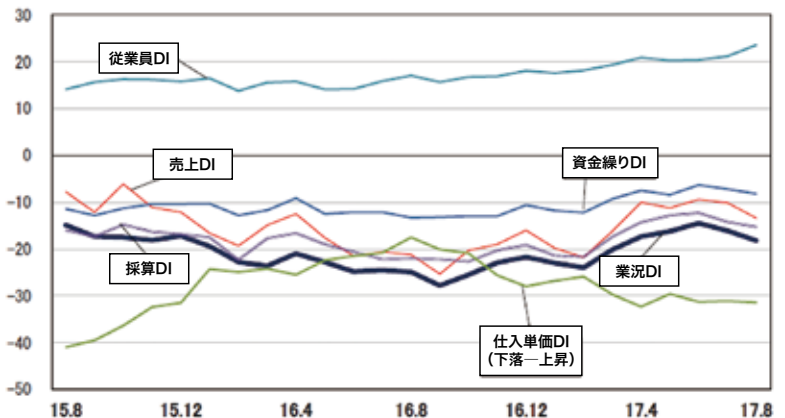

LOBO調査 (商工会議所早期景気観測) 8月度調査報告

8月の全産業合計の業況DIは、▲18.2と、前月から▲2.1ポイント悪化しました。関東を中心とした記録的な長雨に伴う客足の減少や、農産物の不安定な出荷から、サービス業や卸売業、小売業の業況感が押し下げられました。また、人手不足の影響拡大や消費者の節約志向を指摘する声も多く聞かれます。

他方、電子部品、自動車関連の生産や、夏休みのインバウンド需要が好調に推移したほか、建設・設備投資の堅調な動きも続いています。

中小企業の景況感は総じてみれば緩やかな回復基調が続くものの、足踏み状況となっています。

先行きについては、先行き見通しDIが▲16.4(今月比+1.8ポイント)と改善を見込むものの、「悪化」から「不変」への変化が主因であり、実体はほぼ横ばいです。輸出や設備投資の堅調な推移、インバウンドを含む観光需要の拡大に加え、公共工事の増加などへの期待感が伺えます。

他方、深刻な人手不足の影響拡大や、消費者の節約志向、運送費・原材料費の上昇、地政学的リスクなどを懸念する声が多く、中小企業においては先行きへの慎重な見方も続きます。

LOBO全産業合計の各DIの推移(2015年8月以降)